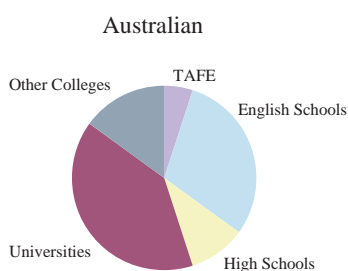

About Our Network